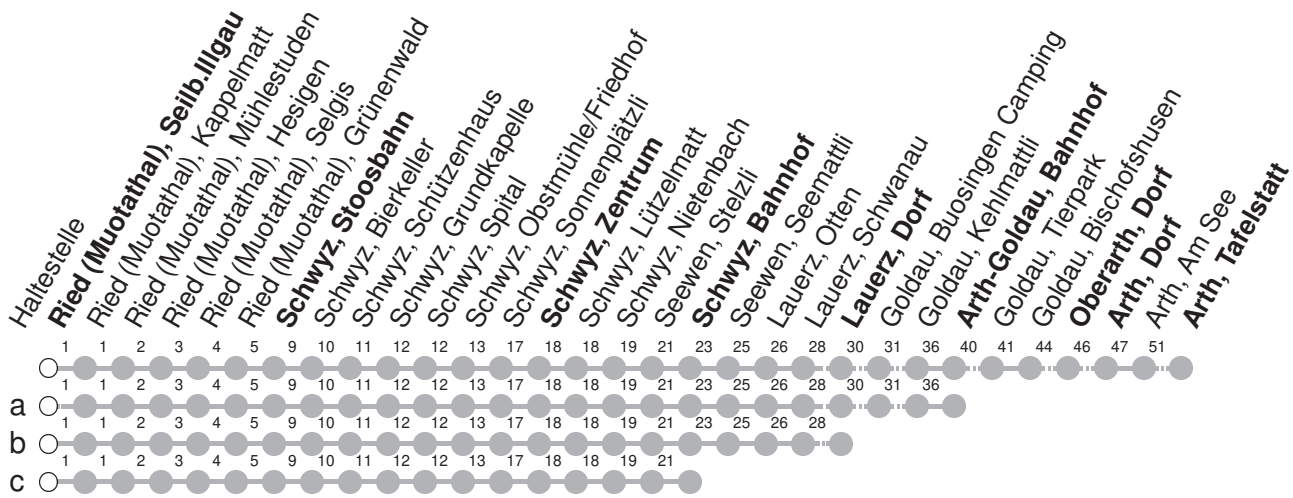

501

→ Arth, Tafelstatt Ried (Muotathal), Seilb.Illgau

| 🕒 | Montag - Freitag | Samstag | Sonntag* | 🕒 |
|----|------------------|---------|----------|----|
| 5 | 23c 53 | 53s | | 5 |
| 6 | 23b 53 | 23c 53 | 53s | 6 |
| 7 | 23b 53 | 23c 53 | 23c 53 | 7 |
| 8 | 23c 53 | 23c 53 | 23c 53 | 8 |
| 9 | 23c 53 | 23c 53 | 23c 53 | 9 |
| 10 | 23c 53 | 23c 53 | 23c 53 | 10 |
| 11 | 23b 53 | 23c 53 | 23c 53 | 11 |
| 12 | 23b 53 | 23c 53 | 23c 53 | 12 |
| 13 | 23c 53 | 23c 53 | 23c 53 | 13 |
| 14 | 23c 53 | 23c 53 | 23c 53 | 14 |
| 15 | 23b 53 | 23c 53 | 23c 53 | 15 |
| 16 | 23b 53 | 23c 53 | 23c 53 | 16 |
| 17 | 23b 53 | 23c 53 | 23c 53a | 17 |
| 18 | 23b 53 | 23c 53 | 23c 53 | 18 |
| 19 | 23c 53 | 23c 53 | 23c 53 | 19 |
| 20 | 23c 53 | 23c 53 | 23c 53 | 20 |
| 21 | 53 | 53 | 53 | 21 |
| 22 | 53 | 53 | 53 | 22 |
| 23 | 53c ^⑤ | 53c | | 23 |

Gültig ab 15.12.2024

S : Fahrt nur bis Schwyz, Zentrum

a,b,c : Linienverlauf siehe oben

⑤ : nur Nächte Freitag/Samstag, sowie Silvester, Schmutziger Donnerstag/FR, Gúd尔蒙tag/DI, Gúdeldienstag/MI

* Als Sonntag gelten zusätzlich: 25.12., 26.12., 01.01., 18.04., 21.04., 29.05., 09.06., 01.08.